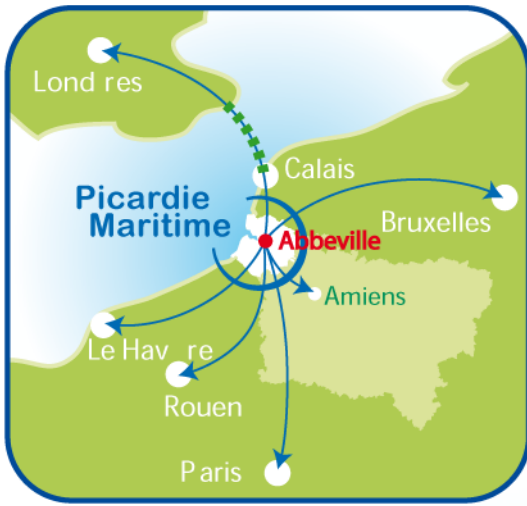

Abbeville Pépinière d'Entreprises

- 29 bureaux
- 13 ateliers
- 1 salle de réunion pour 40 personnes

Installez-vous en Pépinière
pour augmenter vos chances de réussite.
Une offre exclusive et adaptée
au cœur des parcs d'activités d'Abbeville.

Loyers à prix attractifs
réservés aux
Créateurs d'entreprise

**Bénéficiez d'une situation
géographique privilégiée
à proximité immédiate
de l'échangeur A16/A28 !**

Contact et renseignements CCI Littoral Normand-Picard
Benoît Thomas - Tél. : 03 22 25 99 45 - 06 87 70 30 89
b.thomas@littoral-normand-picard.cci.fr

**Vous avez une idée,
un projet de
création d'activité ?**

**Installez votre entreprise
à Abbeville !**

**Bénéficiez des avantages
de la création en
Pépinière d'Entreprises**

Baie de Somme
Un cadre de vie
exceptionnel